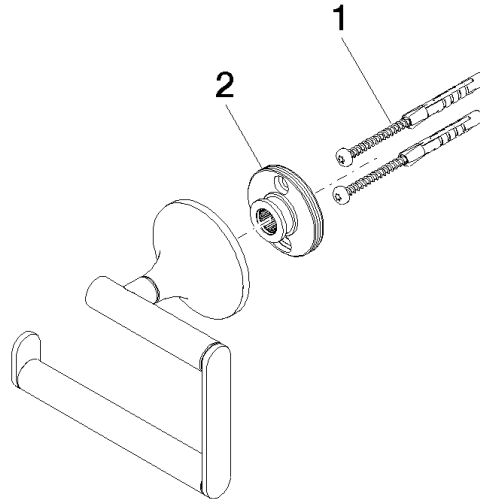

83 500 809

- Breite 130 mm
- Höhe 108 mm
- Rosette Ø 60 mm
- Ausladung 63 mm

	Chrom	83 500 809-00
	Platin gebürstet	83 500 809-06
	Platin	83 500 809-08
	Dark Chrome	83 500 809-19
	Messing gebürstet (23kt Gold)	83 500 809-28
	Bronze gebürstet	83 500 809-42
	Champagne gebürstet (22kt Gold)	83 500 809-46
	Champagne (22kt Gold)	83 500 809-47
	Dark Platinum gebürstet	83 500 809-99

83 500 809

mm [inches]

83 500 809

Ersatzteile für die
anderen
Oberflächenvarianten
finden Sie hier: Platin
gebürstet

Ersatzteilstückliste

Nr.	Artikelnummer	Benennung	Verbaumenge	Lieferzeit
1	05 30 31 025 00 90	Befestigungssatz	1	2
2	90 17 20 759 00 90	Scheibe	1	2